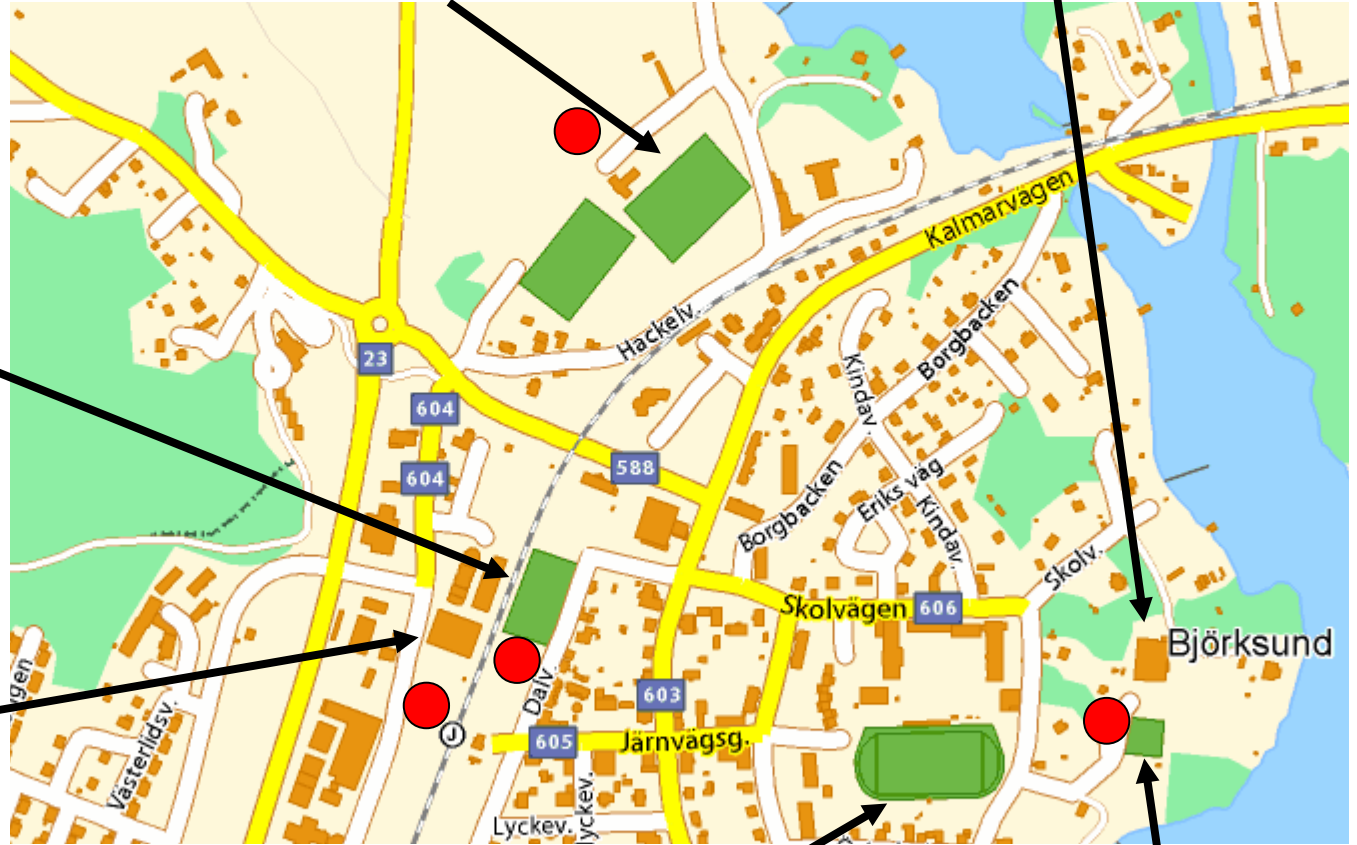

Hackel, 7 och
9-mannaplan

Åsundahallen,
omklädning

Frodigvallen,
7-mannaplan

Konstgräshall

Åsundavallen

Björksund
5-mannaplan

 PARKERING